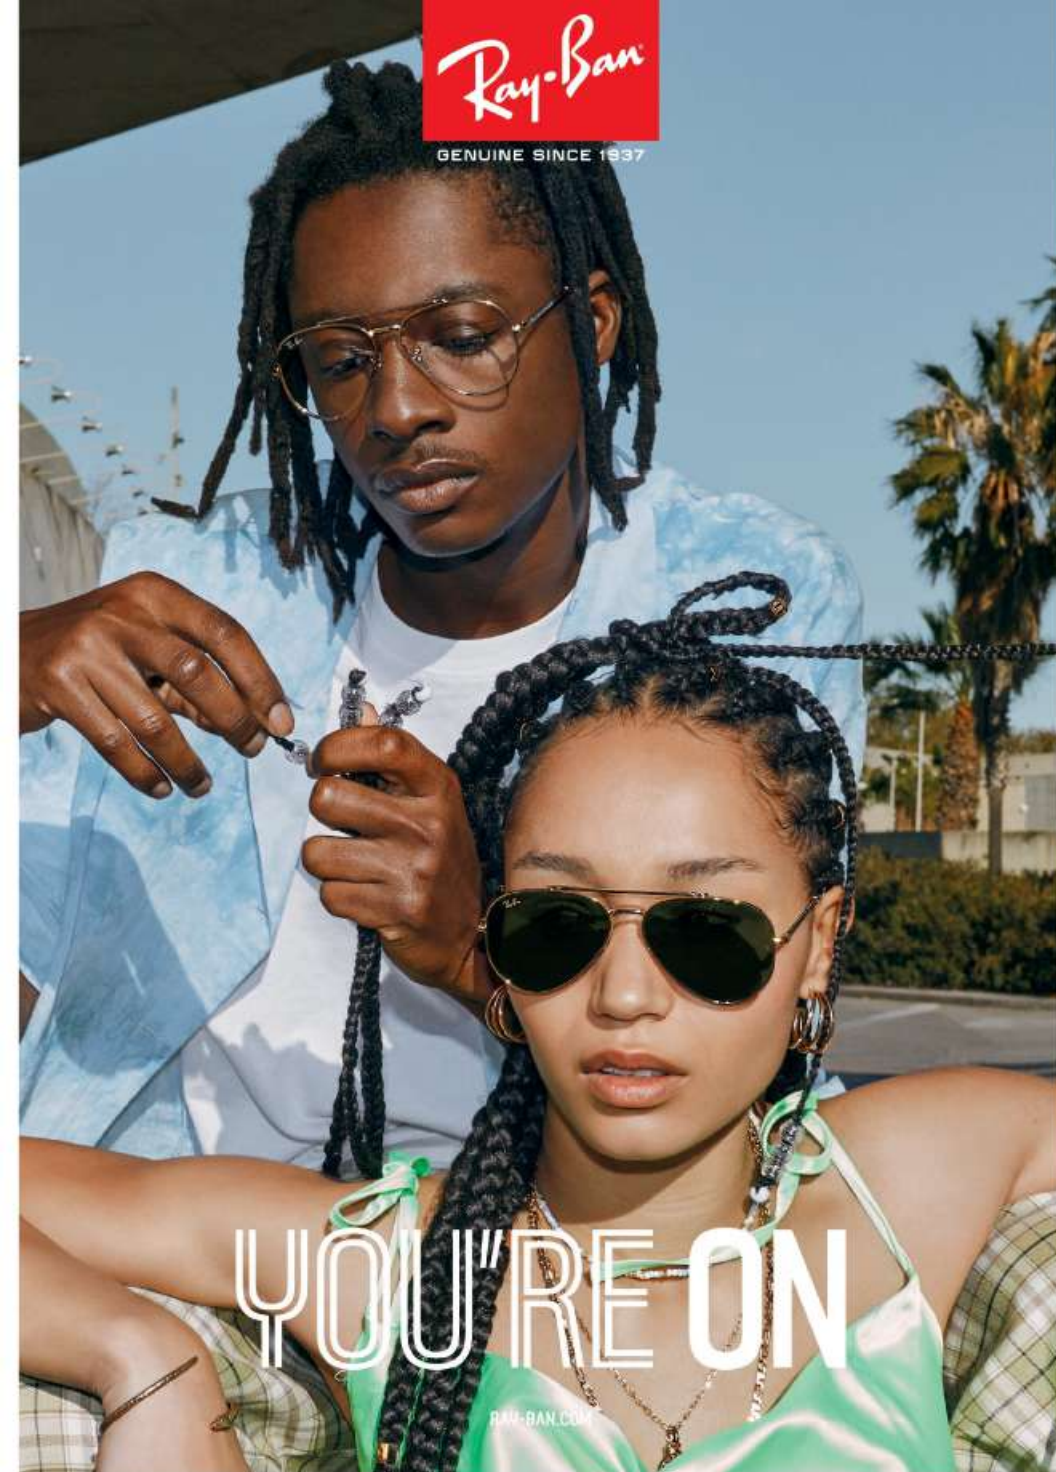

Ray-Ban

GENUINE SINCE 1937

YOU'RE ON

RAY-BAN.COM

Ray-Ban

GENUINE SINCE 1937

In deiner Sehstärke* mit ORIGINAL Ray Ban Logo im Glas erhältlich

Ab 135,00 €